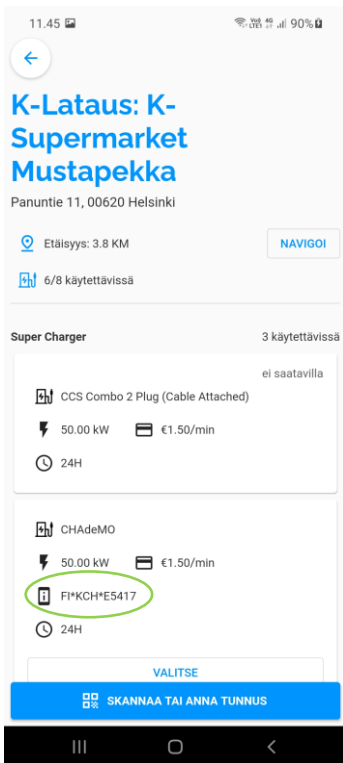

Charzzy – Opas – User guide

- Valittuasi latauspiste liitä autosi latauskaapeli latauspisteeseen, tarkista sen tunnus ja aloita lataaminen
- Useimmissa latauspisteissä latauksen käynnistäminen muuttaa latauspisteen merkivalon tai näytön vihreästä siniseksi.
- After you have selected charging point, connect charging cable to station and vehicle, check station id and start charging
- Normally charging station light or display turns from green to blue