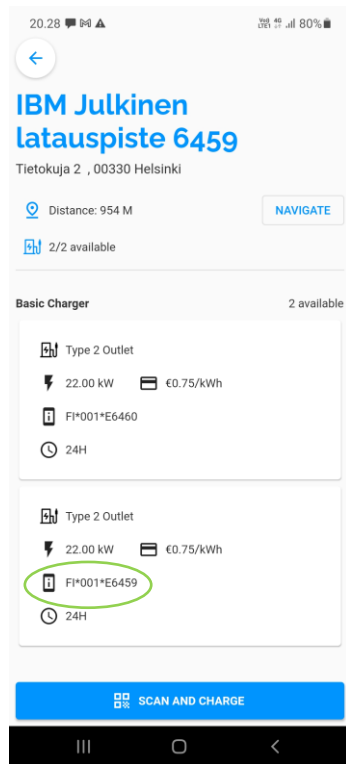

Charzzy – Opas – User guide

- Valittuasi latauspiste liitä autosi latauskaapeli latauspisteeseen, tarkista sen tunnus ja aloita lataaminen
- Useimmissa latauspisteissä latauksen käynnistäminen muuttaa latauspisteen merkivalon tai näytön vihreästä siniseksi.
- After you have selected charging point, connect charging cable to station and vehicle, check station id and start charging
- Normally charging station light or display turns from green to blue