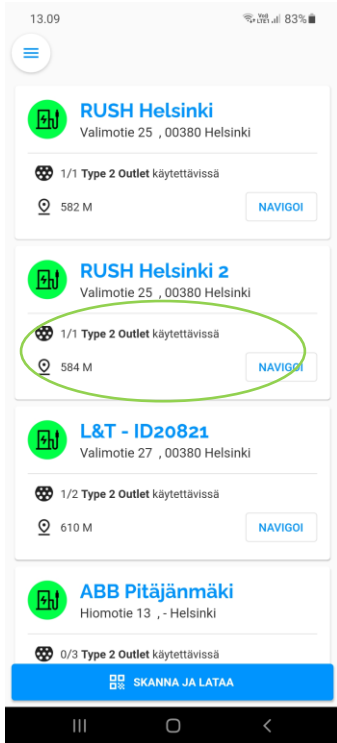

## Charzzy – User manual

charZzy

By

DIGITOUCH

# Charzzy – Opas – User guide

- Ladattuasi Charzzy sovelluskaupasta käynnistä sovellus
- Esittely– selaa läpi tai ohita
- Rekisteröidy syöttämällä matkapuhelinnumerosi muodossa maakoodi, suuntanumero, liittymännumero esim. +358 40 180 9041
- Saat paluuviestinä vahvistuskoodin, jonka syöttämällä rekisteröinti on valmis. Halutessasi voit syöttää maksukorttisisiedot tai ohittaa ne ja syöttää tiedot 1. latauskerran jälkeen tai asetuksissa.
- Sivulla on myös linkit käyttöehtoihin, tietoturvaselosteeseen sekä hinnoitteluun, jotka löytyvät myös [www.charzzy.com](http://www.charzzy.com) sivustolta
- After download and installation of Charzzy from Apple or Google Store start application
- Info screens - Browse through or skip
- Register by entering your mobile number in format of country code, area code and subscription ex. +358 40 180 9041
- You receive confirmation code, which entered you are ready to go. You can enter your payment card info at this stage, you can also enter it after 1st charging session or at user settings page
- On the registration page you can also find link to Privacy policy, terms and conditions of service and pricing info. These are also available on [www.charzzy.com](http://www.charzzy.com) website