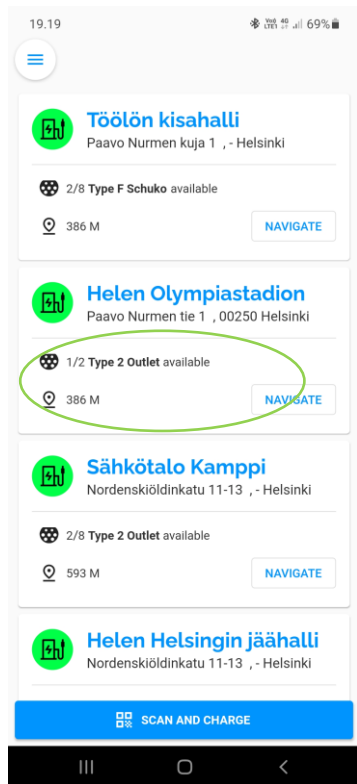

## Charzzy – User manual

charZzy

By

DIGITOUCH

# Charzzy – Opas – User guide

- Ladattuasi Charzzy sovelluskaupasta käynnistä sovellus
- Esittely– selaa läpi tai ohita
- Rekisteröidy syöttämällä matkapuhelinnumerosi muodossa maakoodi, suuntanumero, liittymännumero esim. +358 40 180 9041
- Saat paluuviestinä vahvistuskoodin, jonka syöttämällä rekisteröinti on valmis. Halutessasi voit syöttää maksukorttisisiedot tai ohittaa ne ja syöttää tiedot 1. latauskerran jälkeen tai asetuksissa.
- Sivulla on myös linkit käyttöehtoihin, tietoturvaselosteeseen sekä hinnoitteluun, jotka löytyvät myös [www.charzzy.com](http://www.charzzy.com) sivustolta
- After download and installation of Charzzy from Apple or Google Store start application
- Info screens - Browse through or skip
- Register by entering your mobile number in format of country code, area code and subscription ex. +358 40 180 9041
- You receive confirmation code, which entered you are ready to go. You can enter your payment card info at this stage, you can also enter it after 1st charging session or at user settings page
- On the registration page you can also find link to Privacy policy, terms and conditions of service and pricing info. These are also available on [www.charzzy.com](http://www.charzzy.com) website